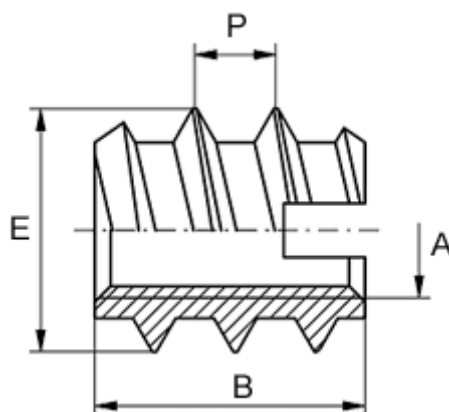

Varenummer: 12309000160100  
Beskrivelse: KLEE-coil 309 000 160.100  
M16 Uhærdet stål

## Mål

Anbefalet huldia. blødt træ (højst)	= 20.4
Anbefalet huldia. plast/hårdt træ	= 20,6 til 20,8
Gevindstigning P	= 5.0
Indvendigt gevind A	= M16
Længde B	= 26
Min. huldybde	= 30
Udvendigt gevind E	= 24.0